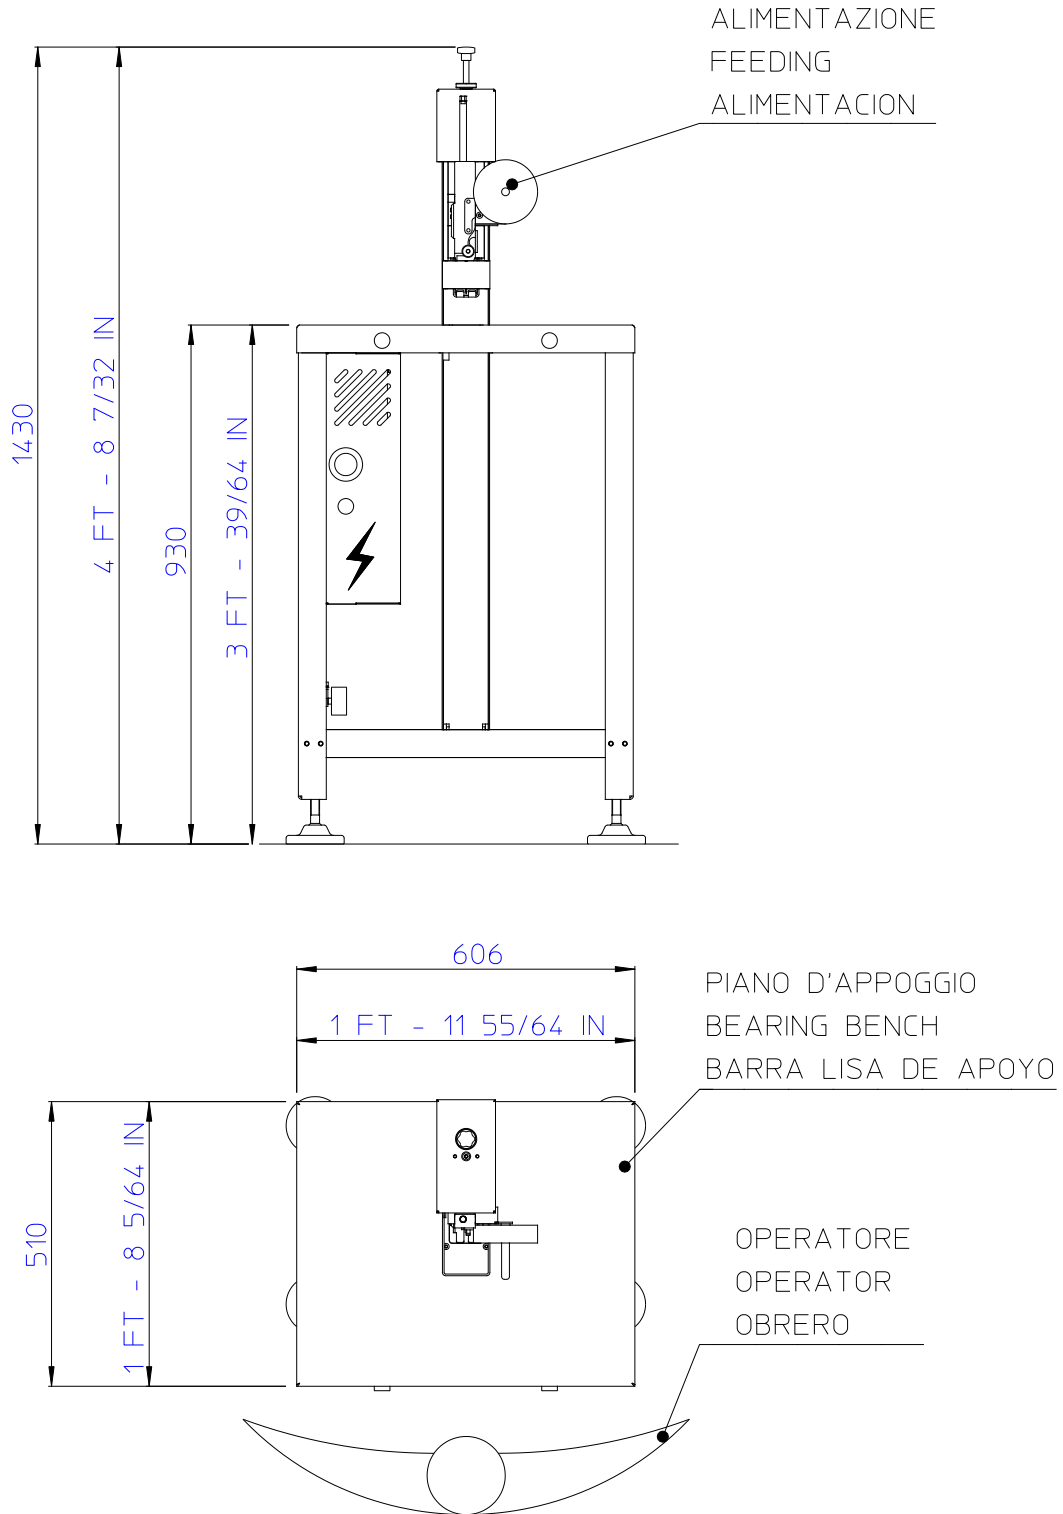

AUTOMATIC SWIFT TACK

AUTOMATIC SWIFT TACK H=1430 mm - 4 FT 8 19/64 IN

AUTOMATIC SWIFT TACK TECHNICAL DATA

		DATA
Operators	n	1
Pressure	bar	6
Weight	Kg	70
Voltage	Volt	240
Dimensions	mm	606 x 510 x 1430

TECNOPEA s.r.l. Via Don Eridano Torri, 2 – 25027 Quinzano D'Oglio BRESCIA ITALIA