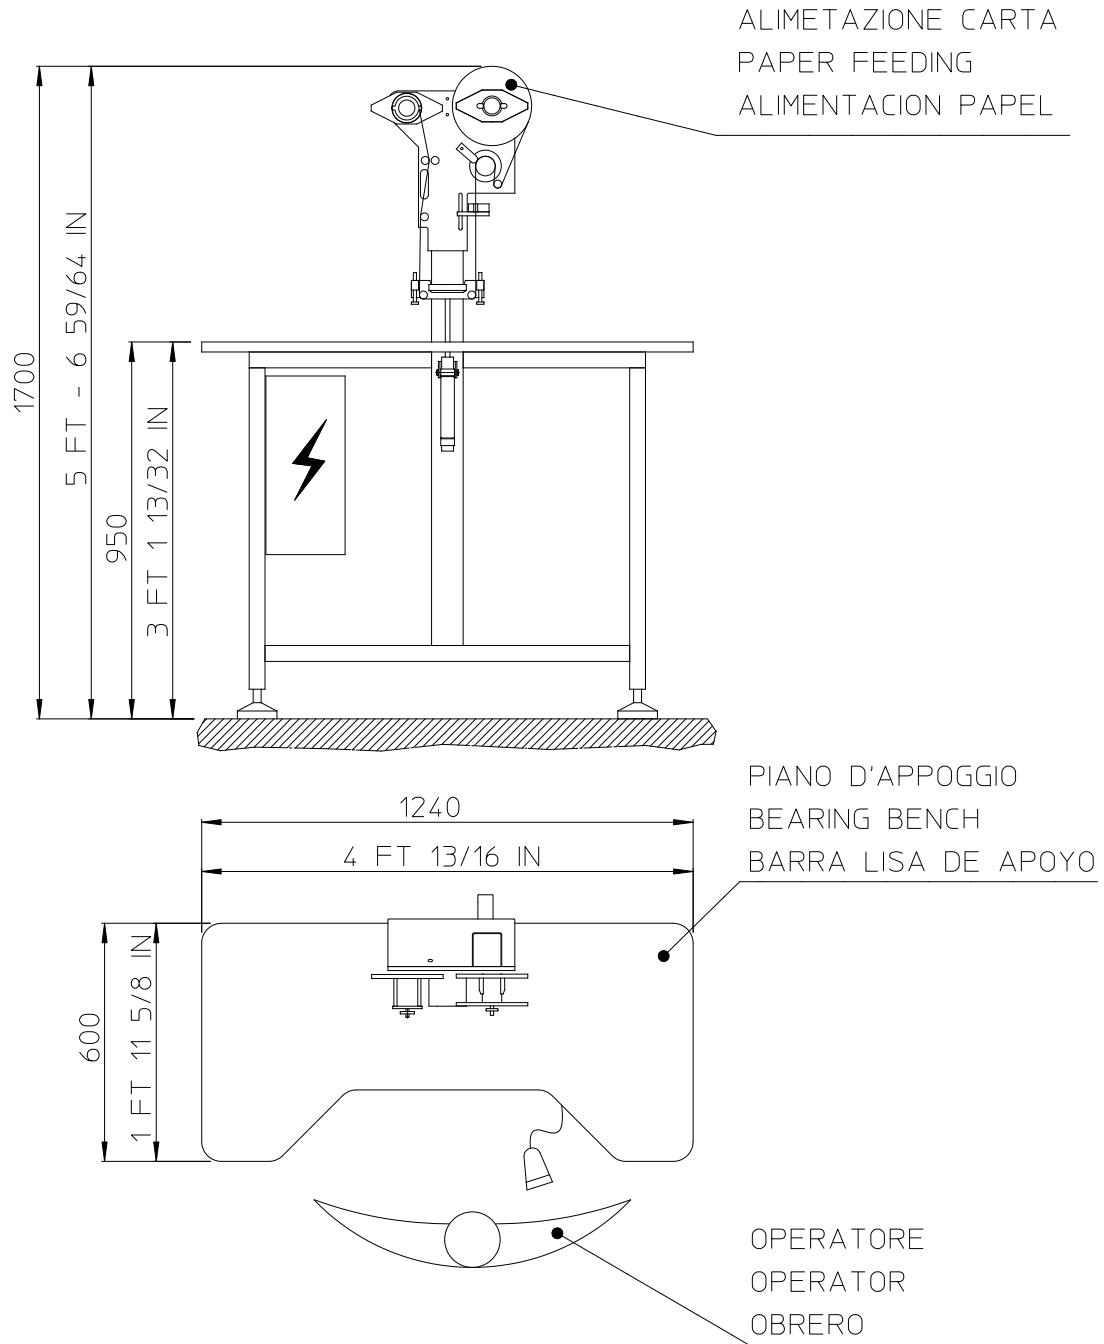

# AUTOPRINTING

AUTOPRINTING H=1700 mm - 5 FT 6 59/64 IN

## DATI TECNICI AUTOPRINTING

		DATI
Produzione max	p/h	1400-1800
Pressione aria	bar	6
Bobina carta Ø 200 max foro	mm	60
Voltaggio	Volt	240
Dimensioni	mm	1240 x 600 x 1700

**TECNOPEA s.r.l.** Via Don Eridano Torri, 2 – 25027 Quinzano D'Oglio BRESCIA ITALIA